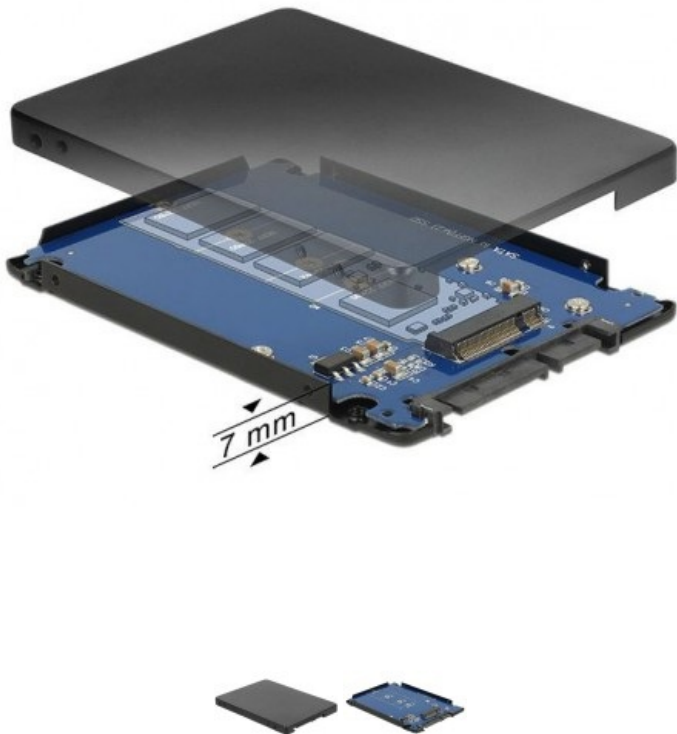

DELOCK ADAPTER SATA 22PIN - M.2 NGFF OBUDOWA

KOD PRODUCENTA: 62688

SPECYFIKACJA

Pozostale

Złącza #1	SATA 22pin Męska
Zastosowanie	Komputerowy
Gwarancja	3 lata
Złącza #2	M.2 NGFF

Link do aktualnej oferty: <https://notebooki.pl/delock-adapter-sata-22pin-m2-ngff-obudowa-62688-GWARANCJA-6909.html>